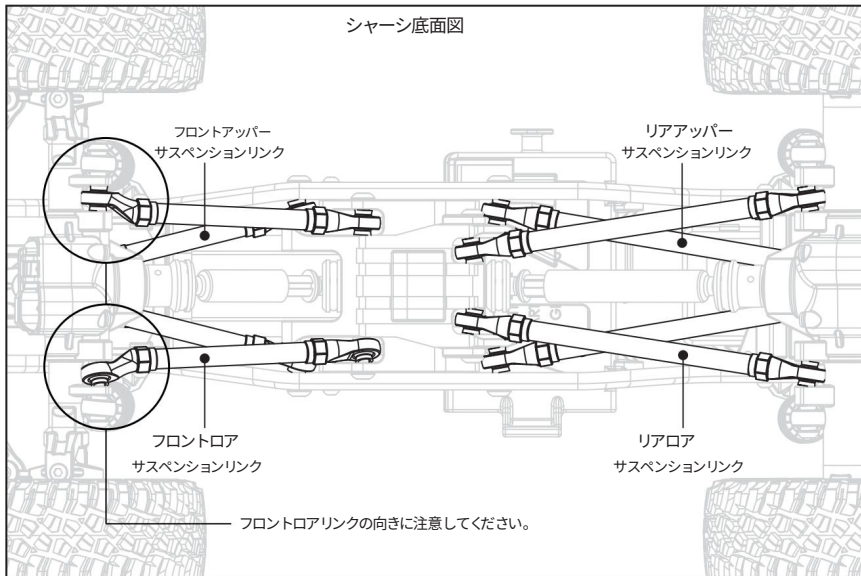

TRAXXAS**TRX4M**

Visite la página TRAXXAS.com/manuals para descargar el instrucciones en su idioma.

Auf TRAXXAS.com/manuals können Sie anleitung in Ihrer Sprache downloaden.

サスペンションリンクとリアショックタワーの取り付け

カバーパーツ #9851

フロントアッパーサスペンションリンク (2)

フロントロアサスペンションリンク (2)

リアアッパーまたはロアサスペンションリンク (4)

シャーシ底面図

リアショックタワーの取り付け

ご質問がある場合、または技術サポートが必要な場合は、Traxxas までお電話ください。

1-888**-トラクサス**

(1-888-872-9927) (米国居住者のみ)