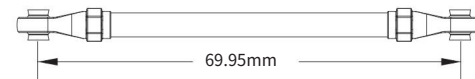

TRAXXAS**TRX4M**

Visite la página TRAXXAS.com/manuals para descargar el instrucciones en su idioma.

Auf TRAXXAS.com/manuals können Sie anleitung in Ihrer Sprache downloaden.

サスペンションリンクとリアショックタワーの取り付け

カバーパーツ #9851

フロントアッパーサスペンションリンク (2)

フロントロアサスペンションリンク (2)

リアアッパーまたはロアサスペンションリンク (4)

シャーシ底面図

リアショックタワーの取り付け

ご質問がある場合、または技術サポートが必要な場合は、Traxxas までお電話ください。

1-888**-トラクサス**

(1-888-872-9927) (米国居住者のみ)