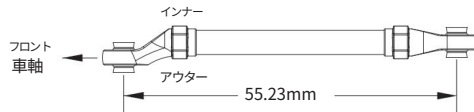

TRAXXAS**TRX4M**

Visite la página TRAXXAS.com/manuals para descargar el instrucciones en su idioma.

Auf TRAXXAS.com/manuals können Sie anleitung in Ihrer Sprache downloaden.

サスペンションリンクとリアショックタワーの取り付け

カバーパーツ #9851

フロントアッパーサスペンションリンク (2)

フロントロアサスペンションリンク (2)

リアアッパーまたはロアサスペンションリンク (4)

シャーシ底面図

リアショックタワーの取り付け

ご質問がある場合、または技術サポートが必要な場合は、Traxxas までお電話ください。

1-888**-トラクサス**

(1-888-872-9927) (米国居住者のみ)