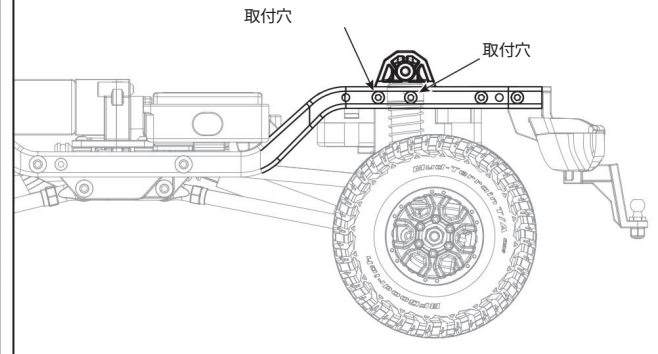

TRAXXAS**TRX4M**

Visite la página TRAXXAS.com/manuals para descargar el instrucciones en su idioma.

Auf TRAXXAS.com/manuals können Sie anleitung in Ihrer Sprache downloaden.

サスペンションリンクとリアショックタワーの取り付け

カバーパーツ #9851

フロントアッパーサスペンションリンク (2)

フロントロアサスペンションリンク (2)

リアアッパーまたはロアサスペンションリンク (4)

シャーシ底面図

リアショックタワーの取り付け

ご質問がある場合、または技術サポートが必要な場合は、Traxxas までお電話ください。

1-888**-トラクサス**

(1-888-872-9927) (米国居住者のみ)